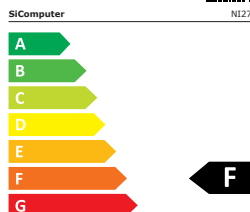

Continua
a guardarmi.

Classe energetica

Modello	Scena NI27
Dimensioni display	27" - Diagonale 68.6 cm 615x358 (h) mm
Tecnologia	IPS Antiriflesso
Luminosità	250 cd/m2
Contrasto	10,000,000:1 (DCR) 1000:1
Risoluzione	FHD 1920 x 1080
Formato	16:9
Pixel Pitch	0,311 x 0,311 mm
Tempo di risposta	5 ms
Angolo di visione	178° orizzontale / 178° verticale
Colori	16.7 M
Frequenza	Orizzontale da 31 KHz a 83 KHz / verticale da 56 a 75 Hz
Regolazioni	Modalità ECO, Riduzioni Luce Blu, Game, PC, Personalizzata
Consumi	Standby 0,5 W / Off 0,3 W / On 26 W
Alimentazione	AC 100-240 V, 50-60 Hz
Porte	1x VGA, 1x HDMI, 1x DP / ingresso audio PC e uscita cuffia
Altoparlanti	2 incorporati da 2 W
OSD	12 lingue supportate
Inclinazione piedistallo	-5° / 20°
Dimensioni	615x358x45 mm senza piedistallo / 615x457x175 mm con piedistallo
Dimensioni imballo	700x450x105 mm
Pesi	Netto 4.7 Kg / Lordo 5.9 Kg
Sicurezza	Kensington Lock
Vesa	75x75 mm
Sostenibilità	Energy Star 8.0, senza piombo, senza mercurio
Conformità	CE, ROHS 2
Condizioni operative	Temperatura 5-35°C / umidità 20%-85%
Accessori	Piedistallo, cavo HDMI, cavo VGA, cavo di alimentazione Guida Rapida e Chiave per montaggio
Garanzia	36 mesi (on center)

I monitor Scena sono disponibili in due misure, NI24 da 23.8" e NI27 da 27". Entrambi i monitor sono dotati di **Display Full HD 1920x1080px IPS da 16.7 milioni di colori**, con finitura antiriflesso e un angolo di visione di 178° in orizzontale e verticale, e sono forniti delle moderne tecnologie **Modalità Low Blue Light** e **Schermo Anti-Glare** per non affaticare la vista, senza rinunciare al design leggero e funzionale.

Grazie alle elevate possibilità di connessione attraverso le porte HDMI, VGA e DP è possibile collegare più monitor Scena in configurazione multischermo, sfruttando sia il piedistallo in dotazione che l'attacco VESA standard da 75x75mm.