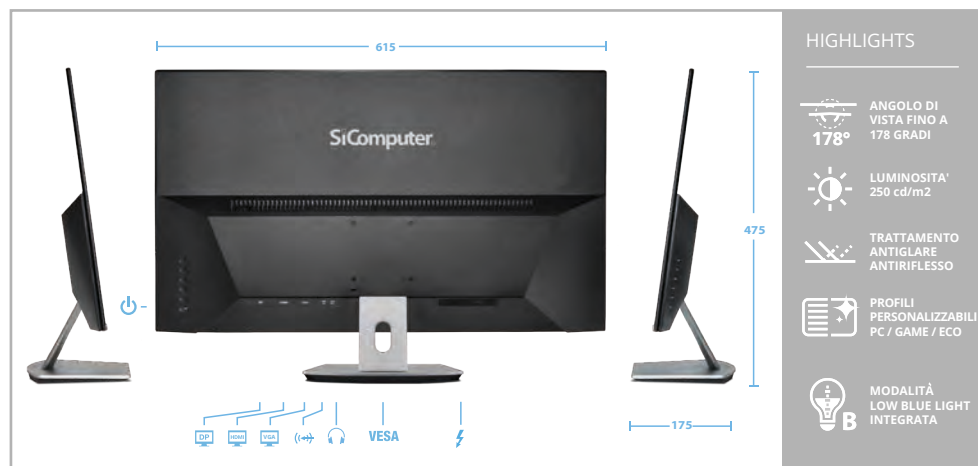

Continua
a guardarmi.

Classe energetica

Modello	Scena NI27
Dimensioni display	27" - Diagonale 68.6 cm 615x358 (h) mm
Tecnologia	IPS Antiriflesso
Luminosità	250 cd/m2
Contrasto	10,000,000:1 (DCR) 1000:1
Risoluzione	FHD 1920 x 1080
Formato	16:9
Pixel Pitch	0,311 x 0,311 mm
Tempo di risposta	5 ms
Angolo di visione	178° orizzontale / 178° verticale
Colori	16.7 M
Frequenza	Orizzontale da 31 KHz a 83 KHz / verticale da 56 a 75 Hz
Regolazioni	Modalità ECO, Riduzioni Luce Blu, Game, PC, Personalizzata
Consumi	Standby 0,5 W / Off 0,3 W / On 26 W
Alimentazione	AC 100-240 V, 50-60 Hz
Porte	1x VGA, 1x HDMI, 1x DP / ingresso audio PC e uscita cuffia
Altoparlanti	2 incorporati da 2 W
OSD	12 lingue supportate
Inclinazione piedistallo	-5° / 20°
Dimensioni	615x358x45 mm senza piedistallo / 615x457x175 mm con piedistallo
Dimensioni imballo	700x450x105 mm
Pesi	Netto 4.7 Kg / Lordo 5.9 Kg
Sicurezza	Kensington Lock
Vesa	75x75 mm
Sostenibilità	Energy Star 8.0, senza piombo, senza mercurio
Conformità	CE, ROHS 2
Condizioni operative	Temperatura 5-35°C / umidità 20%-85%
Accessori	Piedistallo, cavo HDMI, cavo VGA, cavo di alimentazione Guida Rapida e Chiave per montaggio
Garanzia	36 mesi (on center)

Guarda le linee pulite e minimali di SiComputer Scena, guarda il suo schermo luminoso, antiriflesso e tecnologicamente avanzato: lo spettacolo è appena cominciato.

SiComputer lancia la linea di monitor flat dedicati a chi cerca una soluzione flessibile ed elegante per l'ambiente domestico e lavorativo.

I monitor Scena sono disponibili in due misure, NI24 da 23.8" e NI27 da 27". Entrambi i monitor sono dotati di **Display Full HD 1920x1080px IPS da 16.7 milioni di colori**, con finitura antiriflesso e un angolo di visione di 178° in orizzontale e verticale, e sono forniti delle moderne tecnologie **Modalità Low Blue Light** e **Schermo Anti-Glare** per non affaticare la vista, senza rinunciare al design leggero e funzionale.