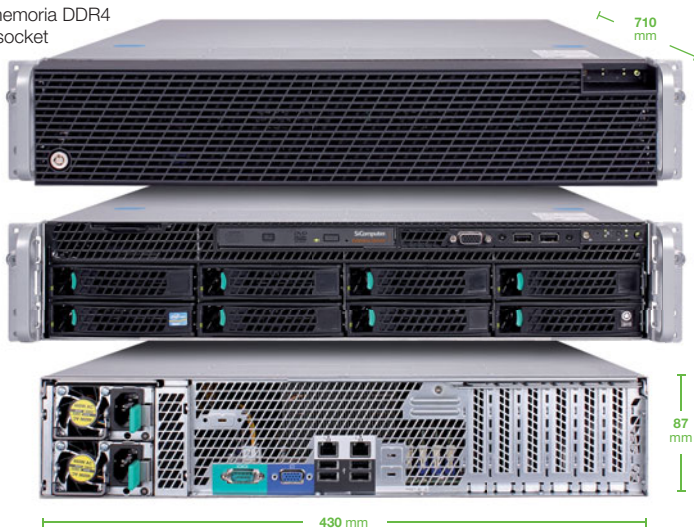

SiComputer. Extrema Server Rack2U

Senza compromessi.

Extrema Server Rack 2U offre massime prestazioni, flessibilità ed elevato utilizzo di risorse di storage.

Sistema a due socket include, di serie, un processore Intel Xeon E5-2600V3 o V4 con la possibilità di integrare un secondo, capacità di memoria DDR4 ECC Registered fino a 1536 GB (24 socket DIMM) e backplane con funzionalità Hot-Swap fino a otto unità di disco fisso SAS/SATA da 2,5"/ 3,5".
Le due schede di rete 10 Gigabit assicurano la massima larghezza di banda di rete.

È prevista una chiave di protezione per l'accesso all'unità dischi fissi e per l'apertura del server con sensore di errore in caso di apertura non autorizzata.

Il Server modulare.

I server SiComputer in versione Rack 2U portano all'estremo la modularità, contenendo gli ingombri verticali al minimo. È la soluzione ideale per la virtualizzazione e gestione di database.

Un vero server realizzato da SiComputer fa la differenza

La gamma Extrema Server è realizzata da SiComputer per portare reali vantaggi agli utenti, sia al momento dell'acquisto che in ogni fase della vita del server. I test e l'assemblaggio vengono svolti nei laboratori italiani di SiComputer da personale esperto e qualificato, al fine di rendere subito operativo e sicuro il server.

Garanzia standard di 36 mesi on-center con possibilità di estensione fino a 60 mesi.

Express Solution: per i partner con personale tecnico certificato, **disponibilità garantita di ricambi fino a tre anni** dalla data di fatturazione, con invio immediato del ricambio direttamente al partner.

24h di severi test di collaudo in fase di produzione per garantire la massima affidabilità e funzionalità di ogni Extrema Server.

L'installazione di Microsoft Windows Server, è sempre aggiornata all'ultima versione di update e patch, pertanto il server è protetto, sicuro e immediatamente pronto all'utilizzo.

Call Center
0545-33355

SI.ES.07/09/15.01