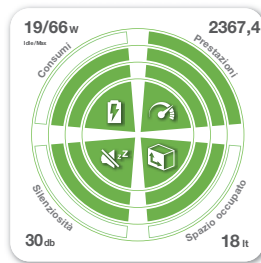

## Productiva K200

SiComputer.  
Highlights  
Scegli il Computer per te.

Processore	Intel Core i3-7100	Intel Core i5-7400	Intel Core i5-7500	Intel Core i7-7700	Intel Core i7-7700K
Cache installata	3 MB	6MB	6MB	8 MB	8 MB
Memoria standard	4 GB DDR-4				
Memoria max.	64 GB DDR-4				
Chipset	Intel B250				
Slot / PCI-Express	1 M.2 / 2 PCI-E x1 - 1 PCI-E x16				
Socket DIMM	4				
Ser - Epp/Ecc - ps/2	1 (interna) - 1 (interna) - 1				
USB 2.0 - USB 3.1	4 (di cui 2 frontali) - 6 (di cui 2 frontali)				
Controller	6 porte SATA 3				
Hard Disk	da 500 GB a 3 TB SATA 3 e SSD da 120 GB a 960 GB				
Video card (base)	Integrata con connessioni VGA, DVI-D, HDMI				
Video card (opzionali)	Nvidia GT710 2 GB VGA + DVI + HDMI / Nvidia GT730 2 GB VGA + DVI + HDMI / PNY Quadro K620 2 GB - DVI-I DL + DP 1.2				
Audio	7.1 canali Realtek ALC887				
Scheda rete	Gigabit				
Card Reader	Opzionale				
Unità Ottica	Masterizzatore DVD Dual Layer				
Accessori di serie	Tastiera 108 tasti + Mouse ottico con Scroll				
Alimentatore	350 Watt PFC ATX 110~240 Volt				
Minitower (K200)	370 H x 198 L x 375 P mm				
Alloggiamenti	Esterni: 2 vani 5,25" e 1 vano 3,5" - interni: 2 vani da HDD fissi 3,5"				
Sicurezza	Antifurto meccanico / monitoraggio temperatura interna / password di sistema				
Sistema Operativo	Non Incluso				
Compatibilità	Windows 10				
Garanzia	36 mesi (on-center) on-site opzionale				